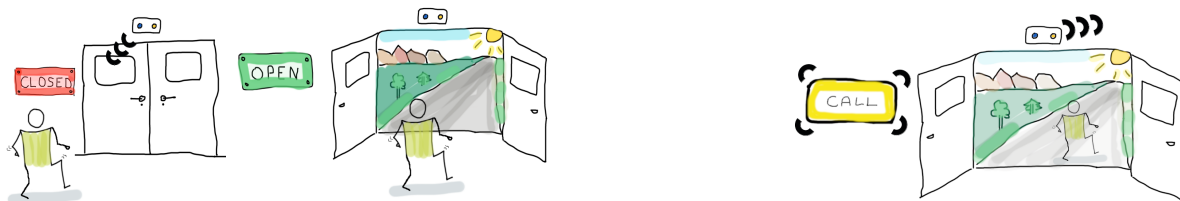

Technisches Prinzip

ConciergeEye erkennt Personen „en passant“ anhand ihres Gesichts und löst eine Aktion aus: Tür öffnen oder Pflegekraft rufen, ganz nach Bedarf.

Hände und Gedanken frei für Wichtigeres. ConciergeEye arbeitet berührungslos, ohne stigmatisierende Labels, Schlüssel, Ausweise oder Chipkarte.

ConciergeEye ist eine kompakte Gesichtserkennungseinheit für jede Rufanlage und jedes Zutrittskontrollsystem – drinnen und draußen. Die Software-Hardware-Komponente lässt sich leicht in Ihr System integrieren.

Geeignet für Alten- und Pflegeheime, sowie Demenzzentren, Eingänge und Rezeptionen, Büro-, Fabrikations-, Lager-, Labor- und Betriebsräume, Rechenzentren, öffentliche Gebäude, Flughafenabschnitte u.v.m.